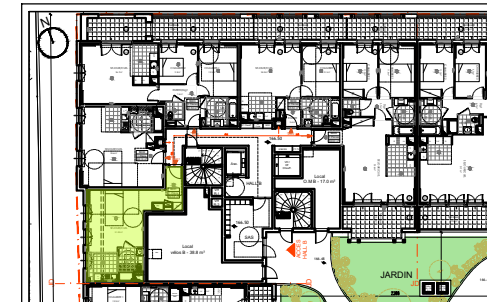

B001

QUARTIER DES ARCHITECTES - LOT 2
Avenue Paul Langevin
92350 LE PLESSIS-ROBINSON

SC PLESSIS QUARTIER DES ARCHITECTES T2
196 rue Houdan - 92331 SCEAUX CEDEX

25/02/2021

BATIMENT B

TYPE	ETAGE	NUMERO
ST	RDC	B001

SURFACES

Séjour / Cuisine	31.52 m ²
Salle de bain	4.56 m ²
Total	36.08 m²

NOTA : LE PRESENT DOCUMENT EXPRIME LA FIGURE ET LES DISPOSITIONS GENERALES DE L'APPARTEMENT. DES VARIATIONS PEUVENT INTERVENIR EN FONCTION DES NECESSITES ADMINISTRATIVES ET TECHNIQUES (LES DIMENSIONS LIBRES, LES RETOMBÉES, LES SOFFITES, LES FAUX PLAFONDS, LES EQUIPEMENTS, LES RESEAUX DIVERS ET LES APPAREILLAGES ELECTRIQUES). LE NOMBRE D'APPAREILLAGE ELECTRIQUE EST DONNE A TITRE INDICATIF. LES SURFACES SONT APPROXIMATIVES. LES CANALISATIONS NE SONT PAS REPRESENTÉES. LA VEGETATION N'EST PAS CONTRACTUELLE. SELON L'ETUDE THERMIQUE, UN BALLON D'EAU CHAUDE POURRA ETRE AJOUTÉ.

Légendes :

ETEL	Tableau électrique	Radiateur
Applique centrale		Sèche-serviette
Applique		Robinet de puisage
TV/Téléphone		PC Ext.
Vidéophone		FP Faux-plafond
Thermostat		VR Volet roulant
		GC Garde-corps