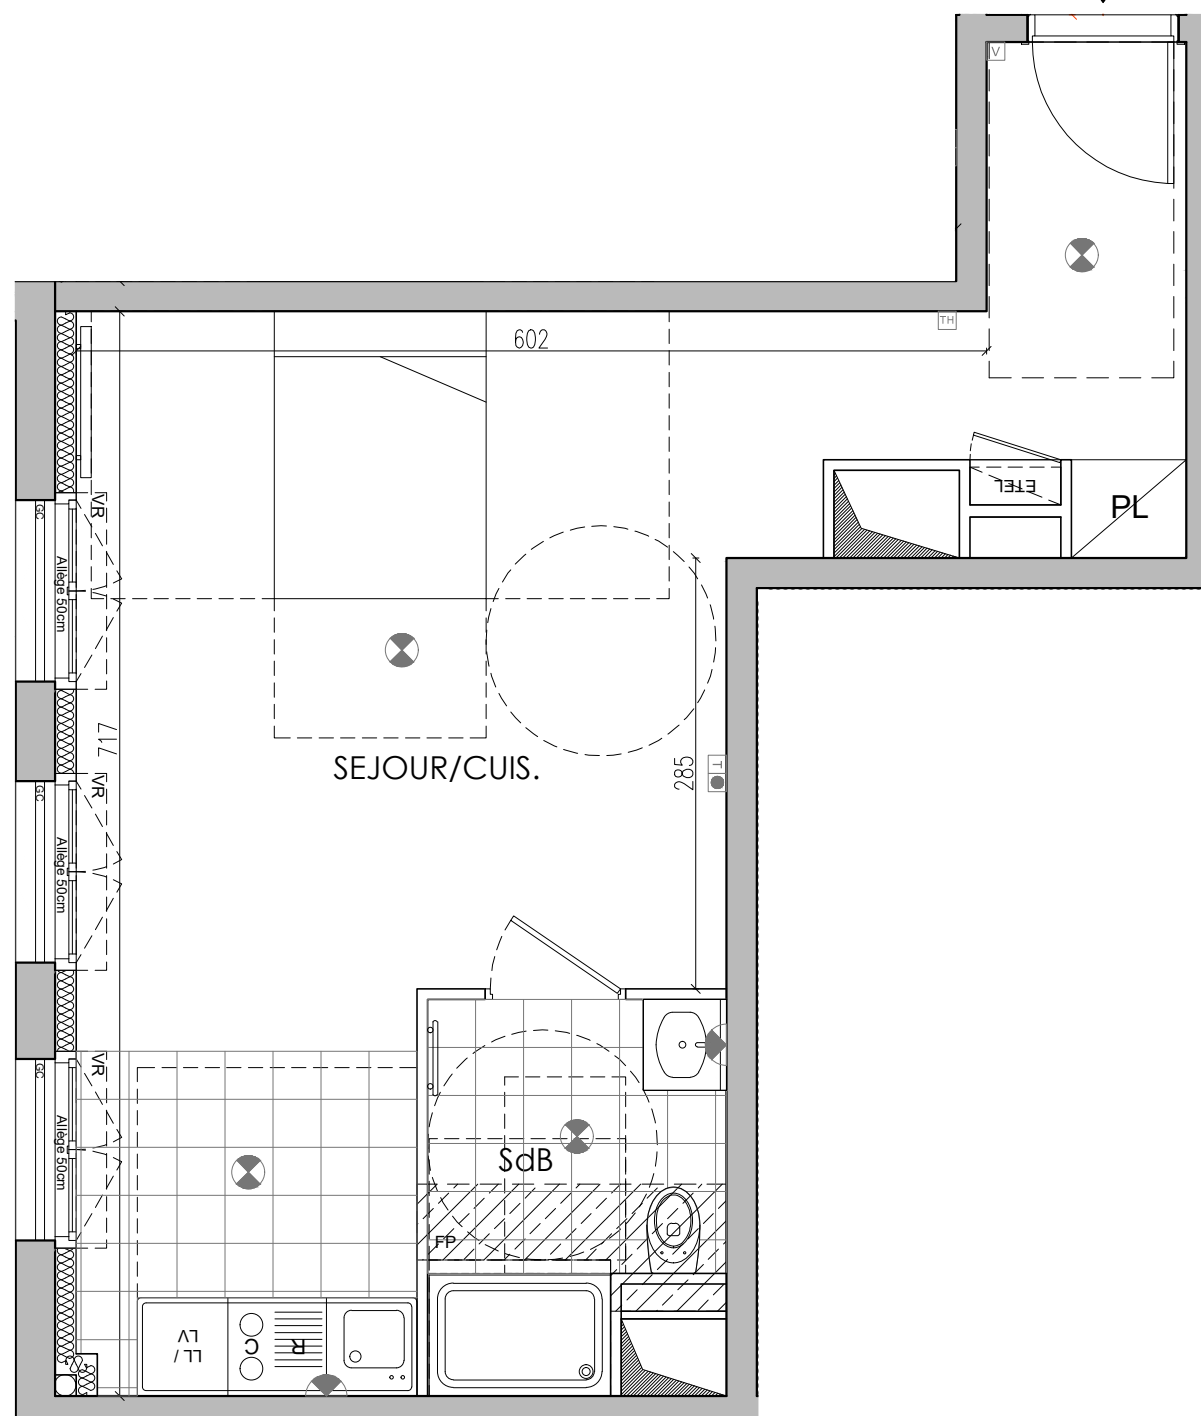

B001

QUARTIER DES ARCHITECTES - LOT 2
Avenue Paul Langevin
92350 LE PLESSIS-ROBINSON

SC PLESSIS QUARTIER DES ARCHITECTES T2
196 rue Houdan - 92331 SCEAUX CEDEX

25/02/2021

BATIMENT B

TYPE	ETAGE	NUMERO
ST	RDC	B001

SURFACES

Séjour / Cuisine	31.52 m ²
Salle de bain	4.56 m ²
Total	36.08 m²

NOTA : LE PRESENT DOCUMENT EXPRIME LA FIGURE ET LES DISPOSITIONS GENERALES DE L'APPARTEMENT. DES VARIATIONS PEUVENT INTERVENIR EN FONCTION DES NECESSITES ADMINISTRATIVES ET TECHNIQUES (LES DIMENSIONS LIBRES, LES RETOMBÉES, LES SOFFITES, LES FAUX PLAFONDS, LES EQUIPEMENTS, LES RESEAUX DIVERS ET LES APPAREILLAGES ELECTRIQUES). LE NOMBRE D'APPAREILLAGE ELECTRIQUE EST DONNE A TITRE INDICATIF. LES SURFACES SONT APPROXIMATIVES. LES CANALISATIONS NE SONT PAS REPRESENTÉES. LA VEGETATION N'EST PAS CONTRACTUELLE. SELON L'ETUDE THERMIQUE, UN BALLON D'EAU CHAUDE POURRA ETRE AJOUTÉ.

Légendes :

ETEL	Tableau électrique	Radiateur
Applique centrale		Sèche-serviette
Applique		Robinet de puisage
TV/Téléphone		PC Ext.
Vidéophone		FP Faux-plafond
Thermostat		VR Volet roulant
		GC Garde-corps