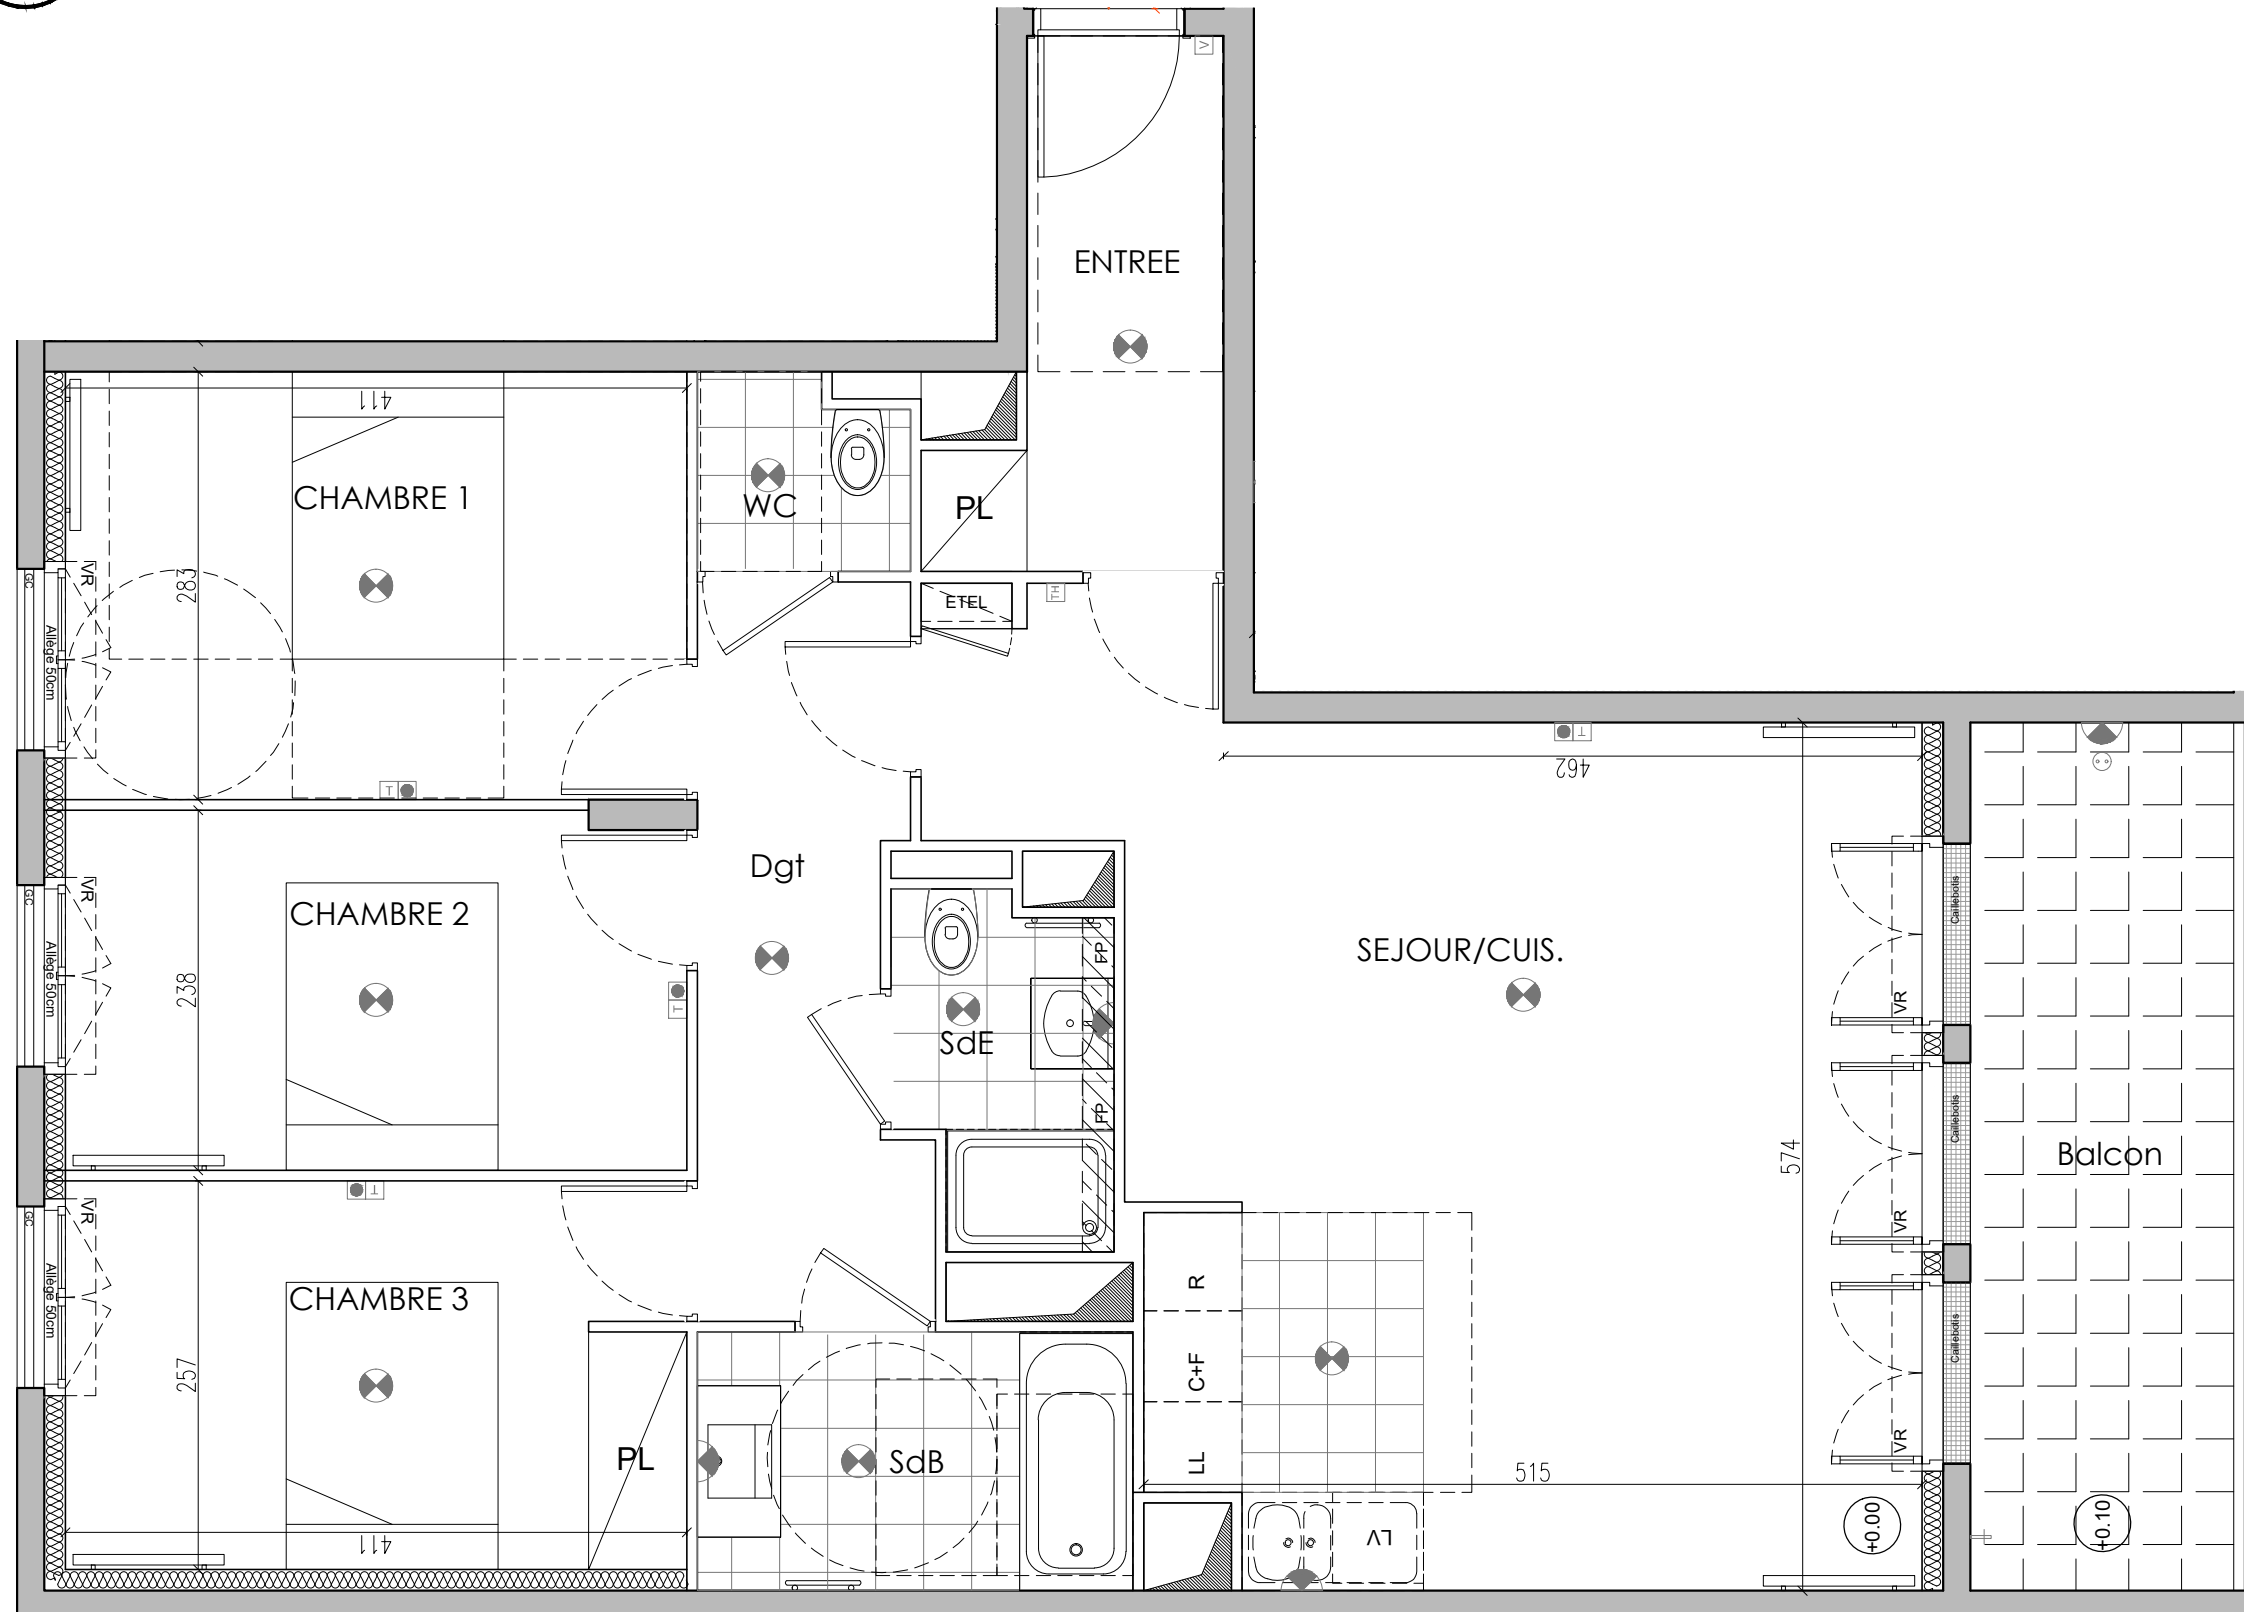

C401

QUARTIER DES ARCHITECTES - LOT 2
Avenue Paul Langevin
92350 LE PLESSIS-ROBINSON

SC PLESSIS QUARTIER DES ARCHITECTES T2
196 rue Houdan - 92331 SCEAUX CEDEX

25/02/2021

BATIMENT C

TYPE	ETAGE	NUMERO
4P	4	C401

SURFACES

Séjour - Cuisine	32.2 m ²
Chambre 1	11.6 m ²
Chambre 2	9.7 m ²
Chambre 3	10.5 m ²
Salle de bain	4.9 m ²
Salle d'eau	3.1 m ²
Wc	1.7 m ²
Entrée	5.2 m ²
Dégagement	6.7 m ²
Total	85.60 m²
Balcon	10.0 m ²

Légendes :

E.TEL.	Tableau électrique	Radiateur	
	Applique centrale		Sèche-serviette
	Applique		Robinet de puisage
	TV/Téléphone		PC Ext.
	Vidéophone		FP Faux-plafond
	Thermostat		VR Volet roulant
			GC Garde-corps