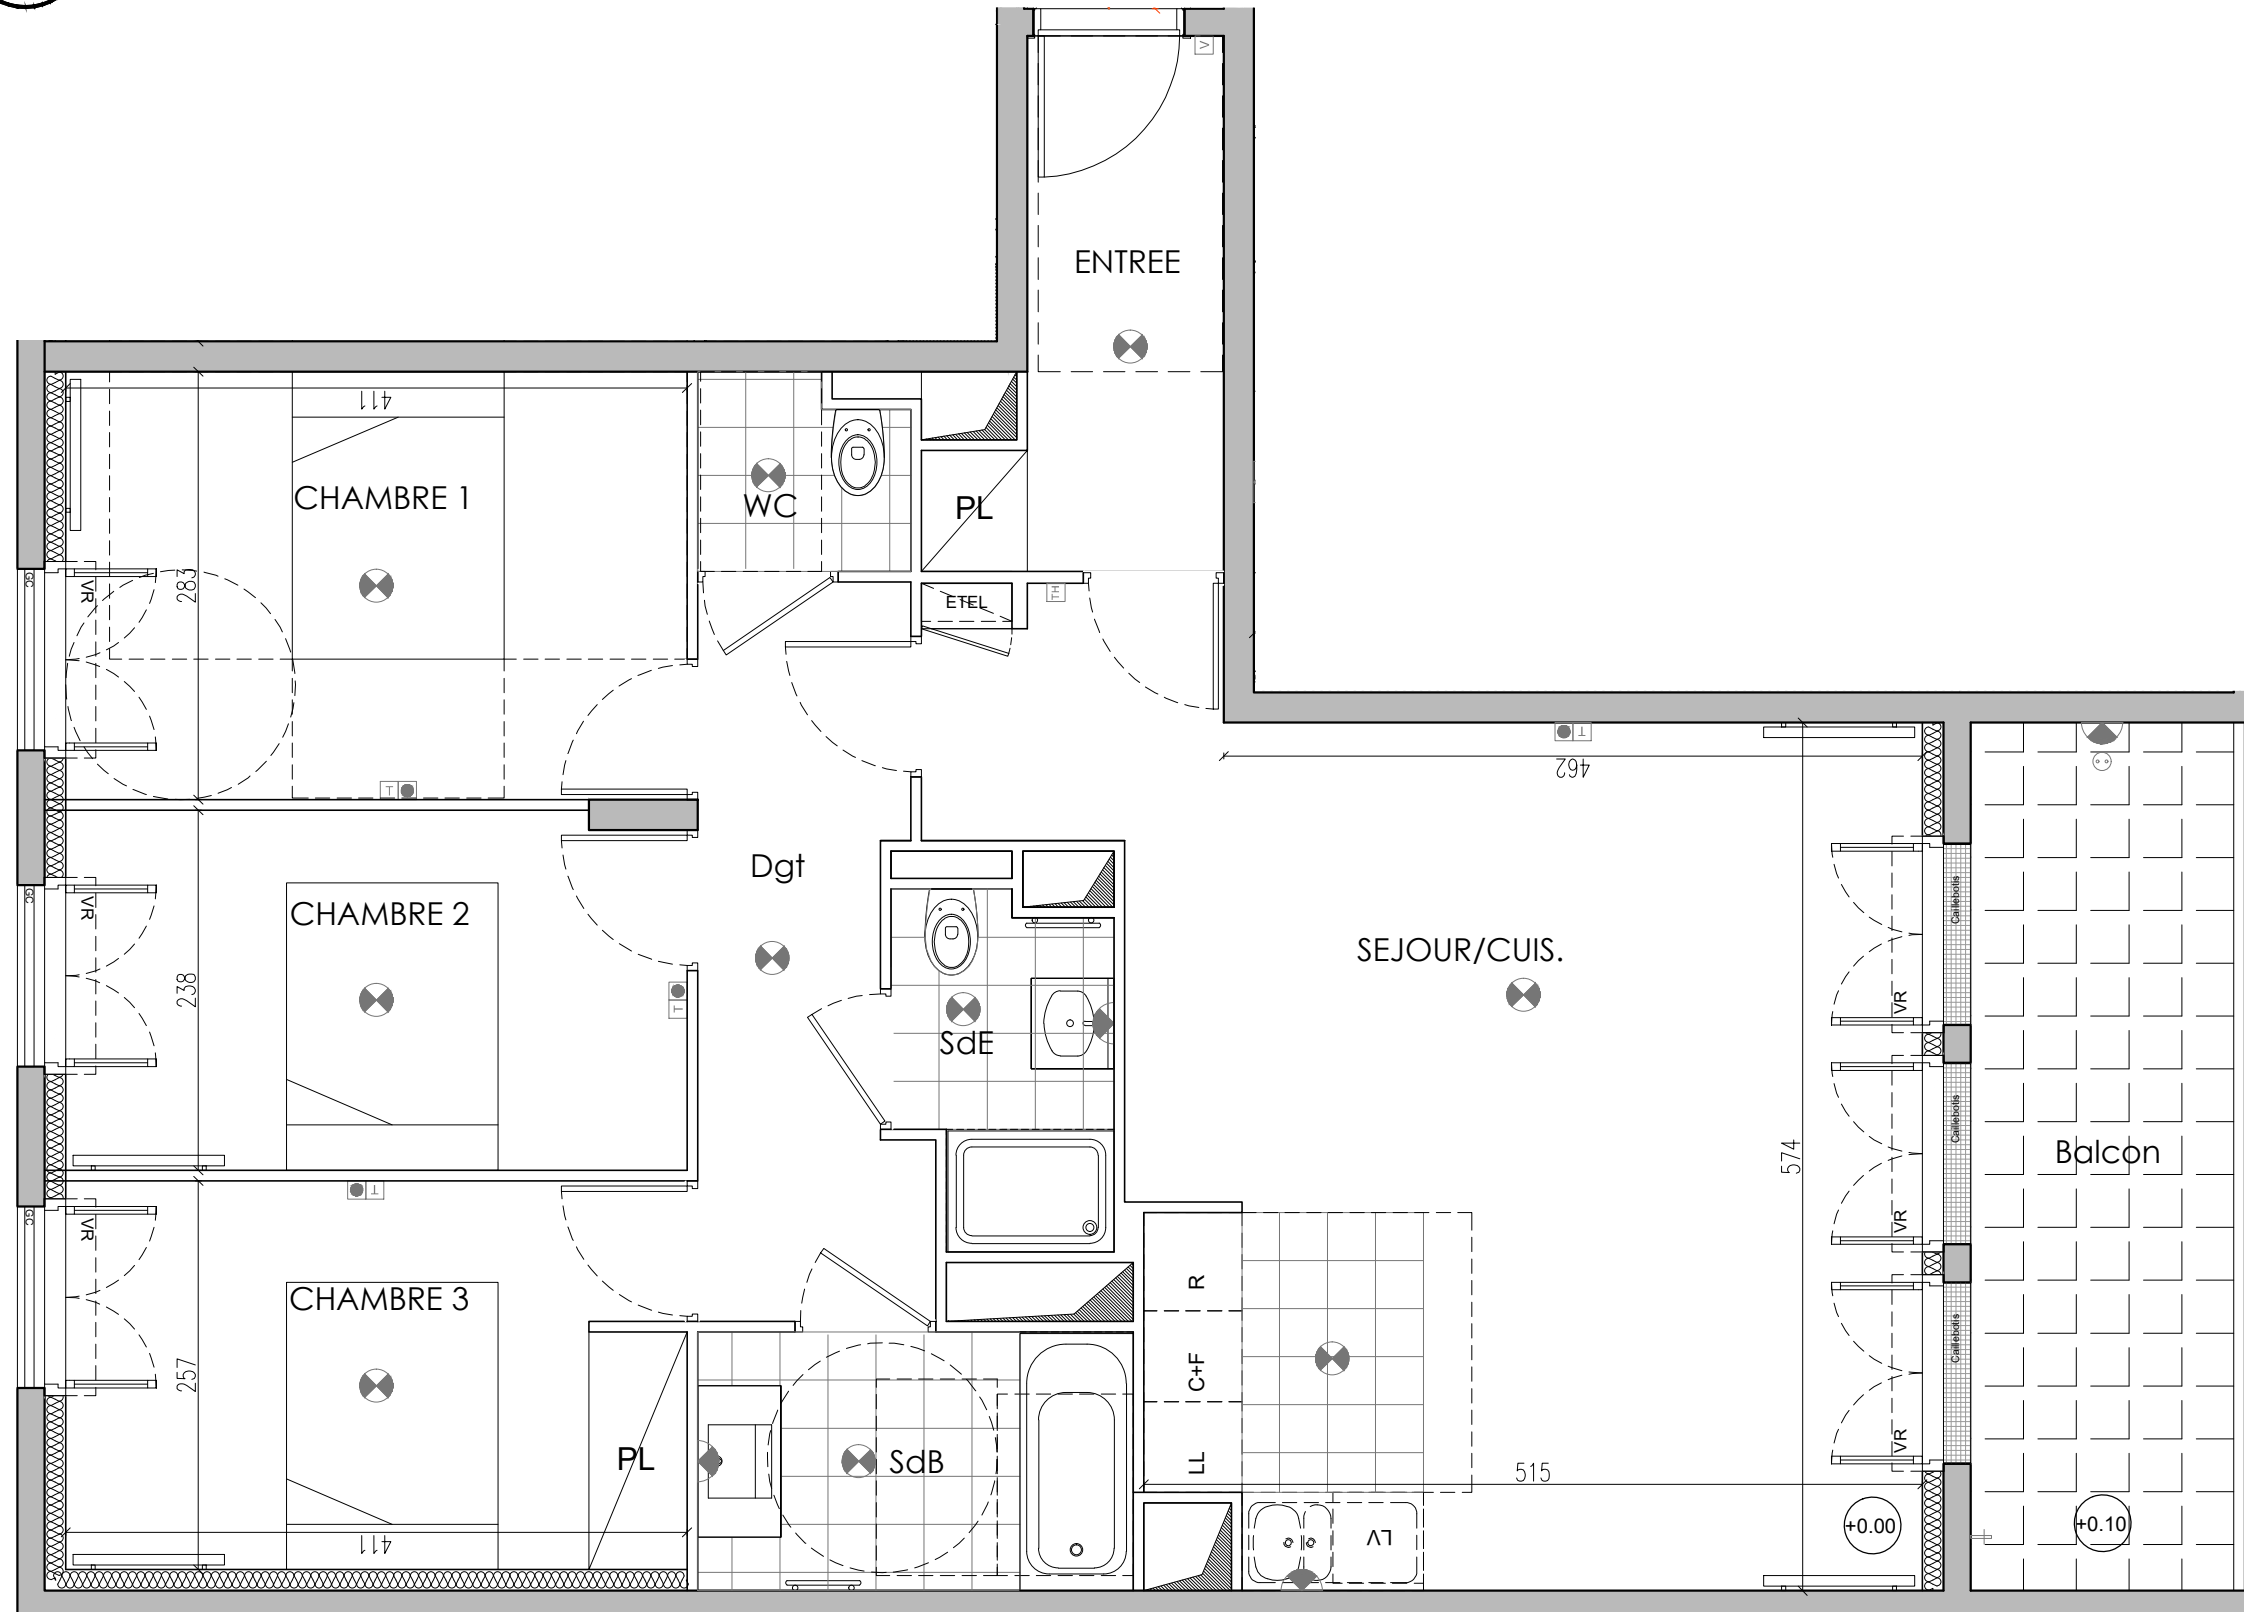

C301

QUARTIER DES ARCHITECTES - LOT 2
Avenue Paul Langevin
92350 LE PLESSIS-ROBINSON

SC PLESSIS QUARTIER DES ARCHITECTES T2
196 rue Houdan - 92331 SCEAUX CEDEX

25/02/2021

BATIMENT C

TYPE	ETAGE	NUMERO
4P	3	C301

SURFACES

Séjour - Cuisine	32.2 m ²
Chambre 1	11.6 m ²
Chambre 2	9.7 m ²
Chambre 3	10.5 m ²
Salle de bain	4.9 m ²
Salle d'eau	3.1 m ²
Wc	1.7 m ²
Entrée	5.2 m ²
Dégagement	6.7 m ²
Total	85.60 m²
Balcon	10.0 m ²

Légendes :

	Tableau électrique		Radiateur
	Applique centrale		Sèche-serviette
	Applique		Robinet de puisage
	TV/Téléphone		PC Ext.
	Vidéophone		FP Faux-plafond
	Thermostat		VR Volet roulant
			GC Garde-corps