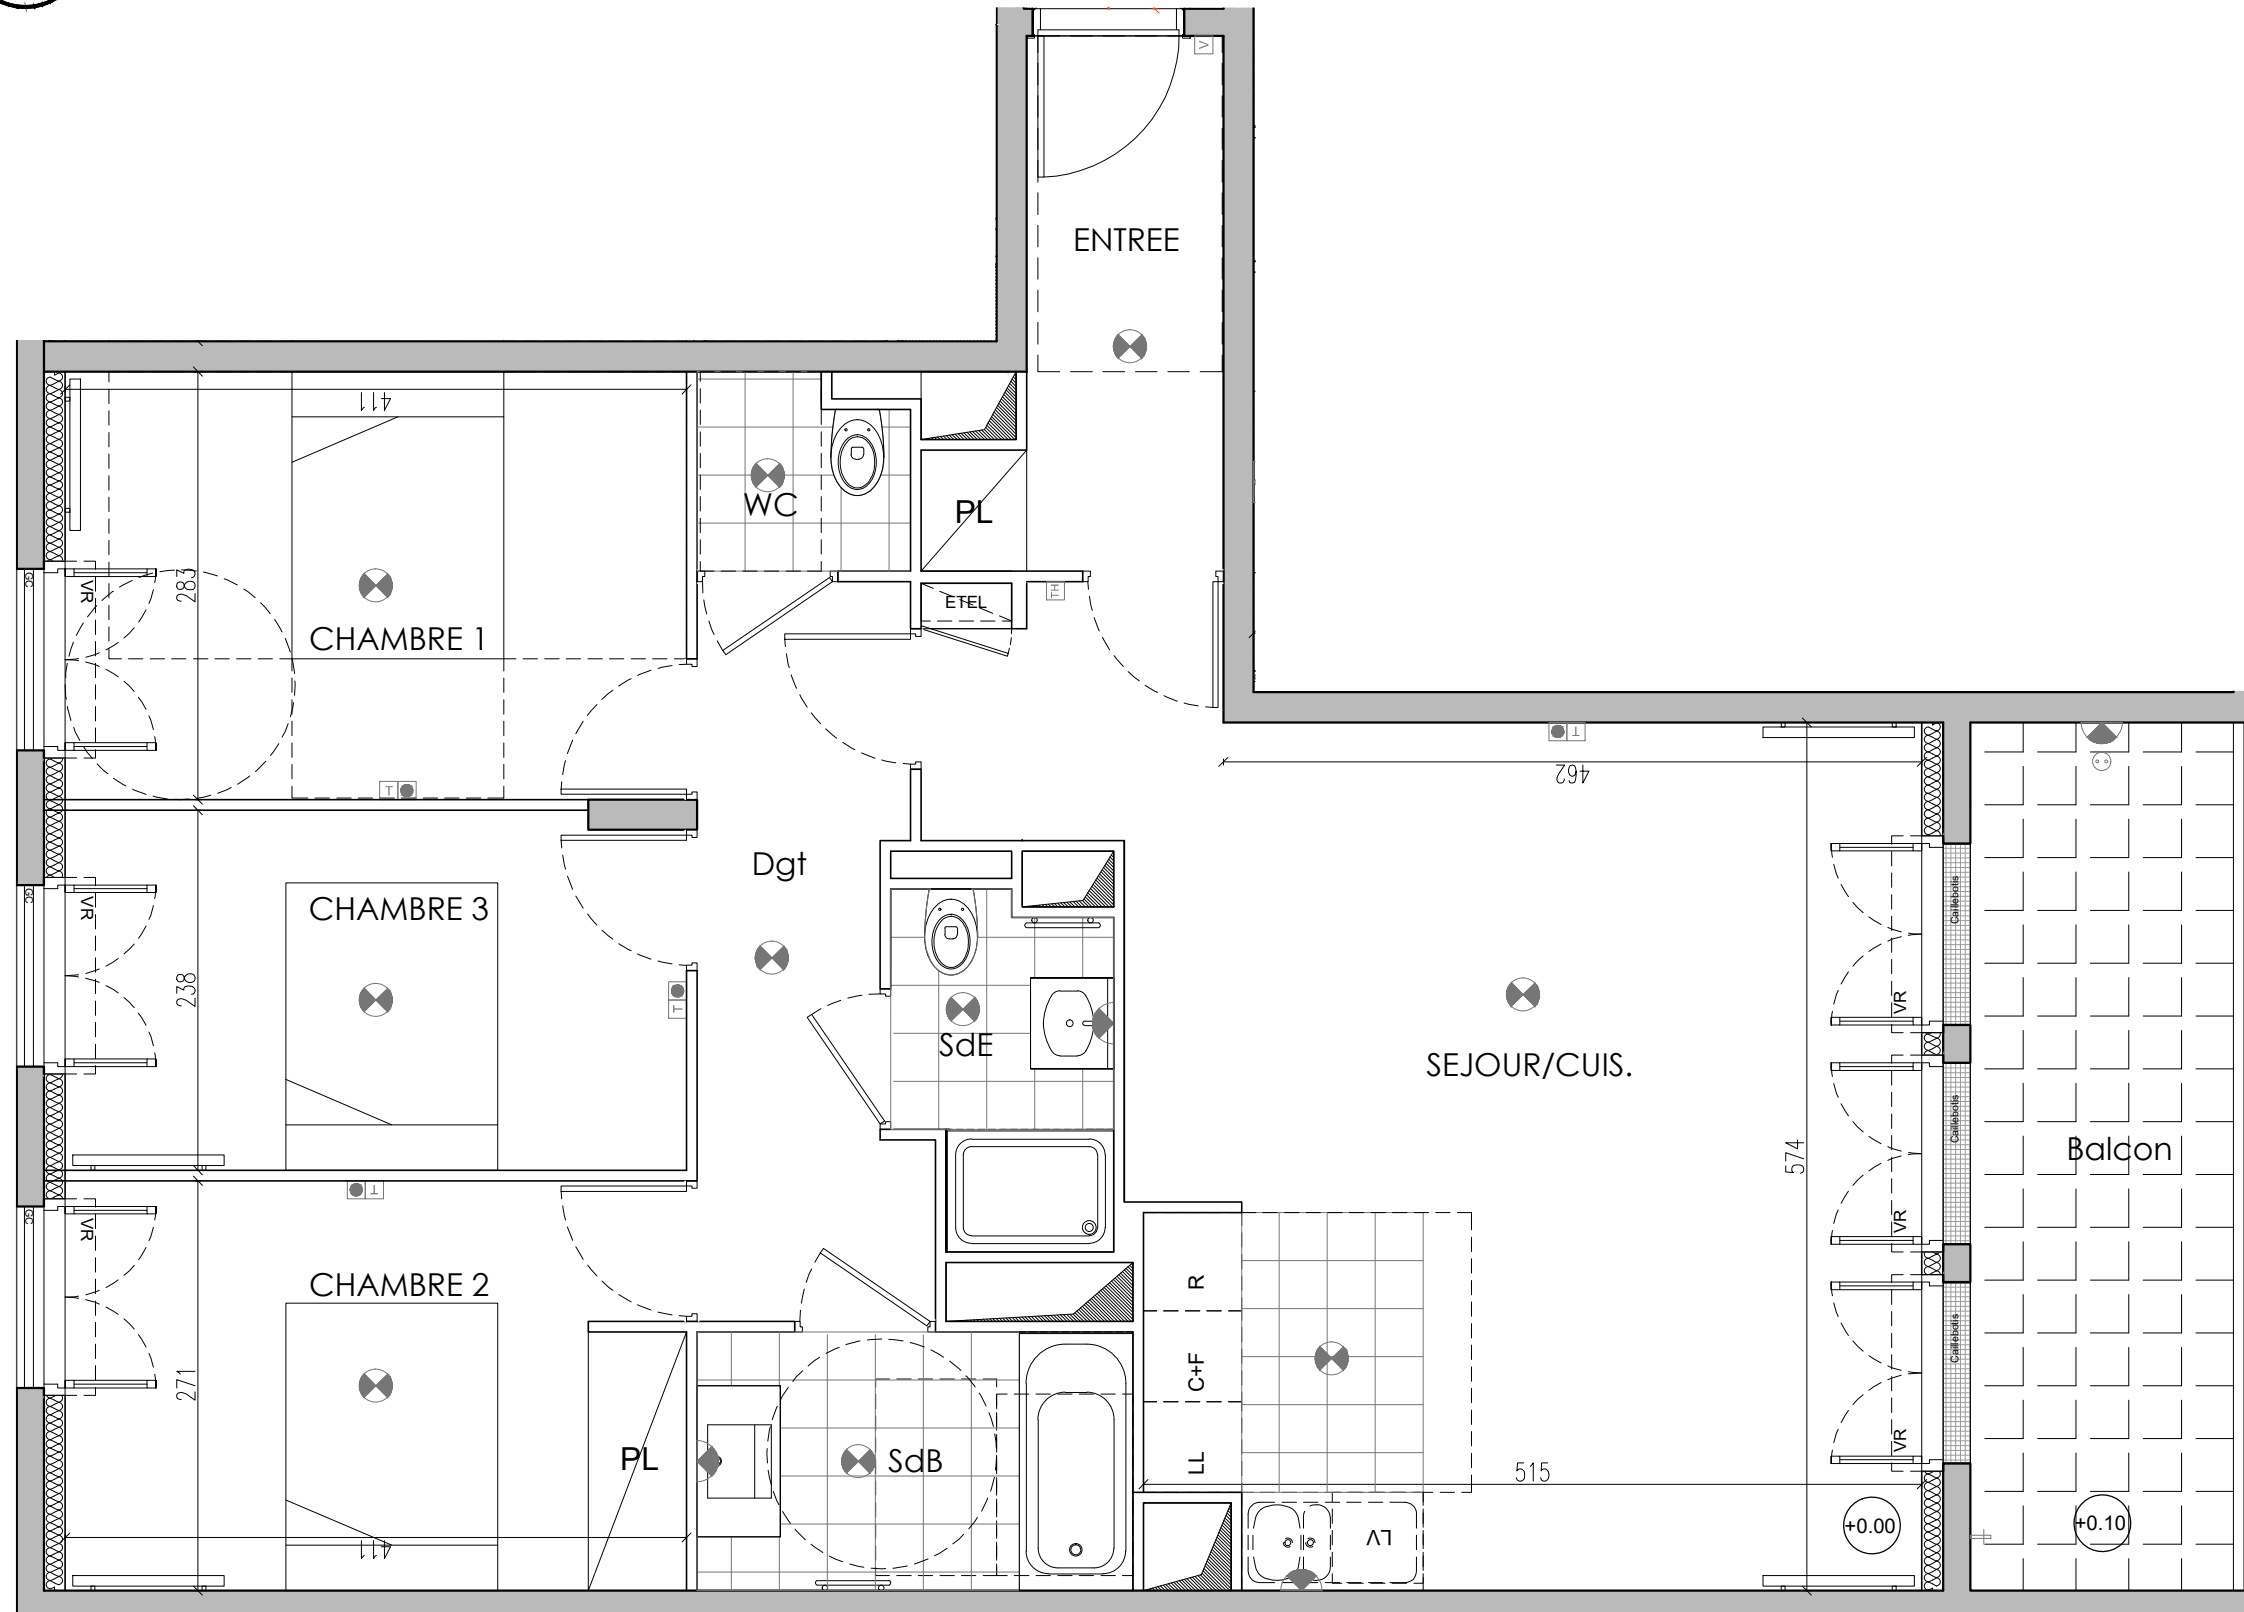

C201

QUARTIER DES ARCHITECTES - LOT 2
Avenue Paul Langevin
92350 LE PLESSIS-ROBINSON

SC PLESSIS QUARTIER DES ARCHITECTES T2
196 rue Houdan - 92331 SCEAUX CEDEX

25/02/2021

BATIMENT C

TYPE	ETAGE	NUMERO
4P	2	C201

SURFACES

Séjour - Cuisine	32.2 m ²
Chambre 1	11.6 m ²
Chambre 2	11.1 m ²
Chambre 3	9.7 m ²
Salle de bain	4.9 m ²
Salle d'eau	3.1 m ²
Wc	1.7 m ²
Entrée	5.2 m ²
Dégagement	6.7 m ²
Total	86.20 m²
Balcon	10.0 m ²

Légendes :

	Tableau électrique		Radiateur
	Applique centrale		Sèche-serviette
	Applique		Robinet de puisage
	TV/Téléphone		PC Ext.
	Vidéophone		FP Faux-plafond
	Thermostat		VR Volet roulant
			GC Garde-corps