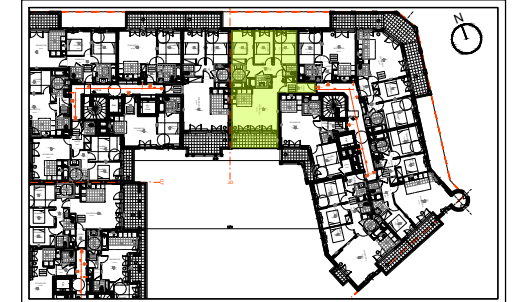

QUARTIER DES ARCHITECTES - LOT 2
Avenue Paul Langevin
92350 LE PLESSIS-ROBINSON

SC PLESSIS QUARTIER DES ARCHITECTES T2
196 rue Houdan - 92331 SCEAUX CEDEX